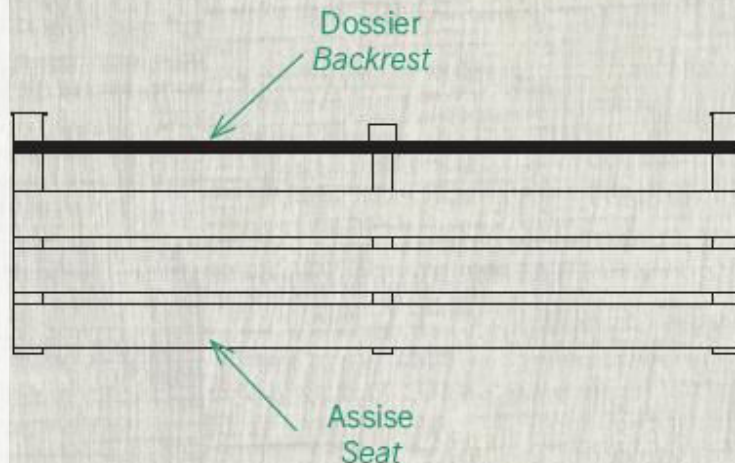

Slats: Support at 600 mm or reinforcement - frame on seat.

Table de pique-nique
Picnic table

TABLE FIXE / FIX TABLE

REYSIPUR® 12,5mm

Possible en 10mm avec renforts complémentaires vs 12,5mm

Entraxe maximum à 600mm avec renfort - cadre sur l'assise