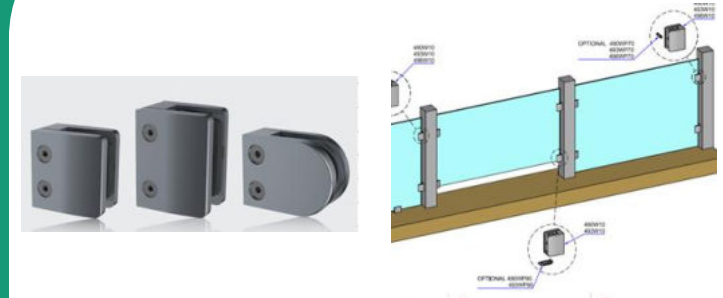

APPLICATIONS

- ⇒ Portillons
Gates

**FIXATIONS INVISIBLES DEMONTABLES
REMOVABLE NON VISIBLE FIXING**

Qualité PVC recyclé adapté pour les épaisseurs de HPL compact de 12,5mm et plus.

Outilsage manuel spécifique nécessaire : ZETA P2
Etude en cours pour assemblage à 45°

Fournisseurs:

Recycle PVC quality, adapted for 1HPL Compact 12,5mm thickness and more.

Specific manual tool required: ZETA P2

Ongoing study for 45° assembling.

Suppliers:

APPLICATIONS:

- ⇒ Rallonge de tables et tout système démontable
Extension table and all removable system

**PROFILS DE FIXATIONS
FIXING PROFILES**

Qualité inox ou aluminium laqué en forme de U ou de pince

Inox quality or lacquered aluminium U or clamp shape

Nous consulter pour fournisseurs et système de mise en oeuvre