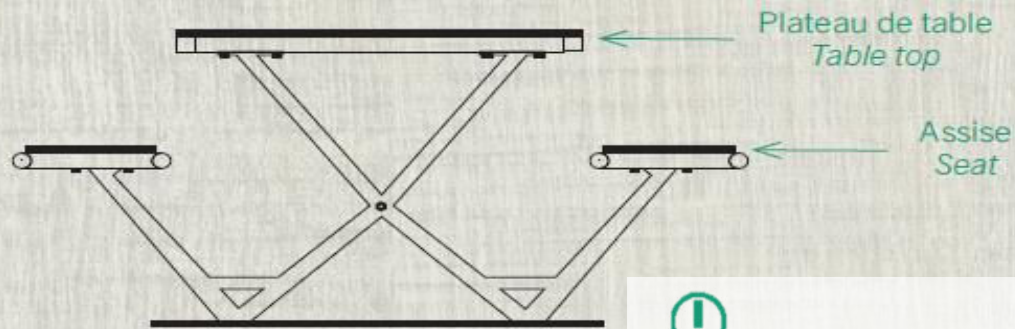

Slats: Support at 600 mm or reinforcement - frame on seat.

Table de pique-nique
Picnic table

TABLE FIXE / FIX TABLE

REYSIPUR® 12,5mm

Possible en 10mm avec renforts complémentaires vs 12,5mm

Entraxe maximum à 600mm avec renfort - cadre sur l'assise