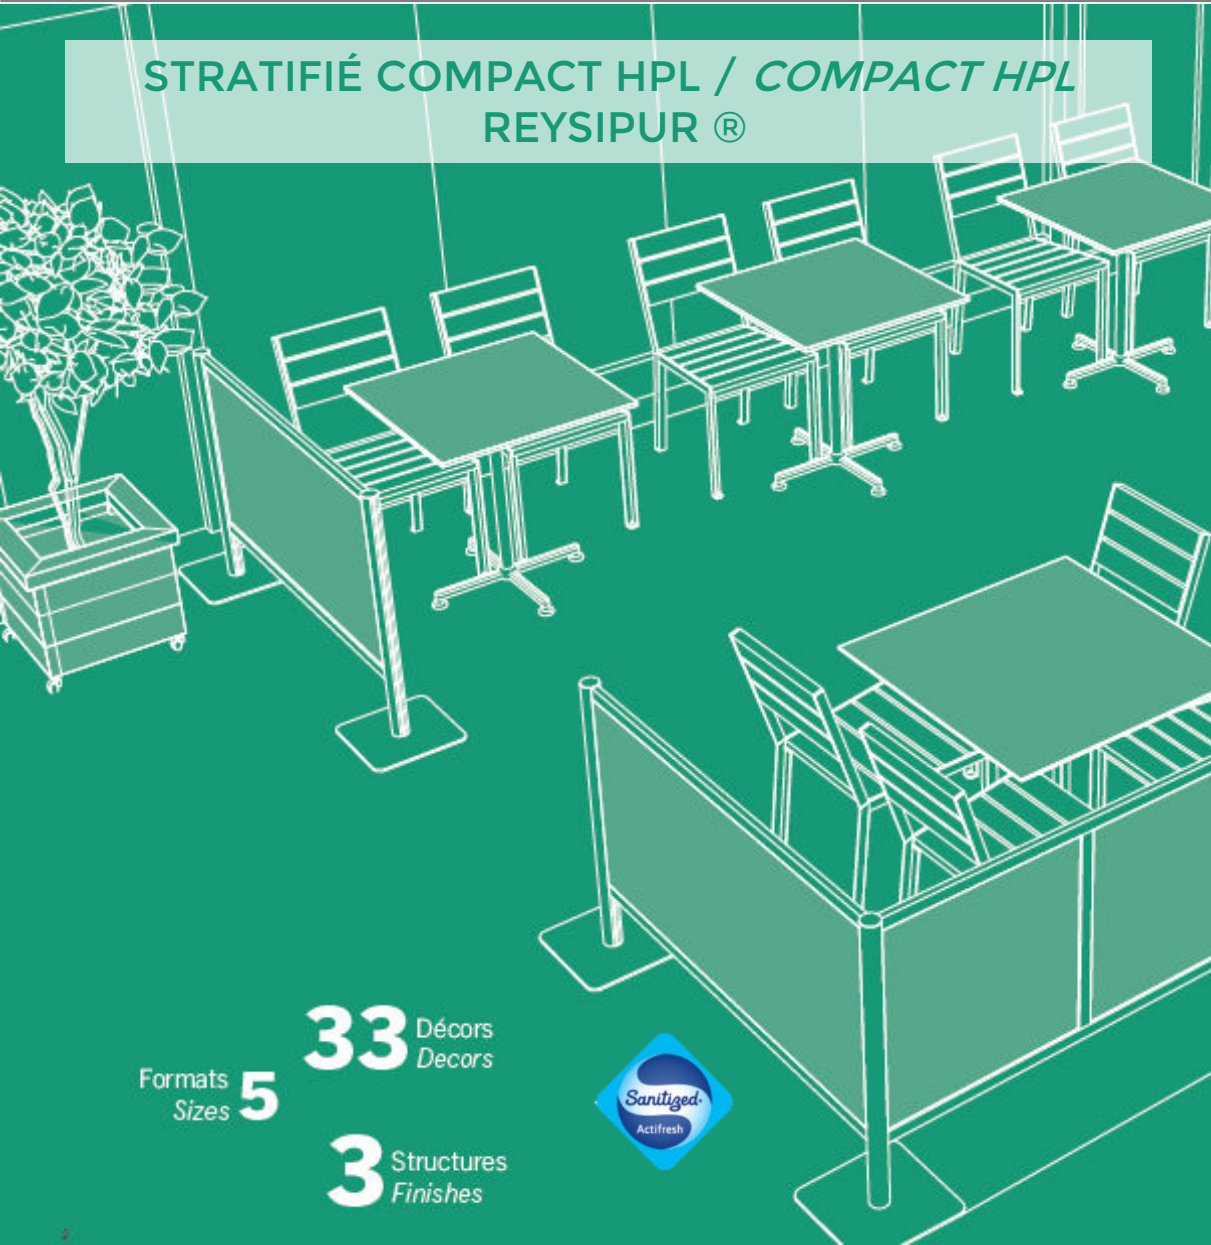

STRATIFIÉ COMPACT HPL / *COMPACT HPL* REYSIPUR®

Formats
Sizes **5**

33 Décors
Decors

3 Structures
Finishes

Adapté aux environnements extérieurs *Suited for outdoor areas*

Faible vieillissement aux UV*
Low UV-ageing*

Imputrescible
Rotproof

Résiste aux intempéries
Weather resistant

Résiste au gel
Frost resistant

Hygiène - *Hygienic*

Antibactérien
Antibacterial

Apte au contact alimentaire
Suitable for food contact

Nettoyage facile
Easy to clean

Anti moisissures / champignons
Anti mold / fungus

Résistance - *Resistant to*

Abrasion
Abrasion

Rayures
Scratches

Chaleur jusqu'à 180 °C
Heat up to 180 °C

Brûlure de cigarette
Cigarette burn