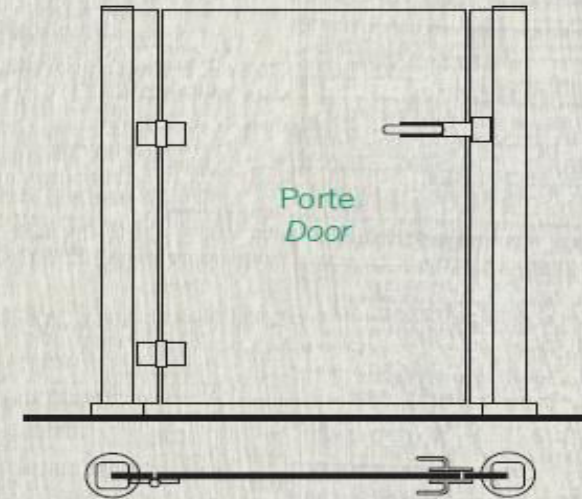

Portillon
Gate

Porte
Door