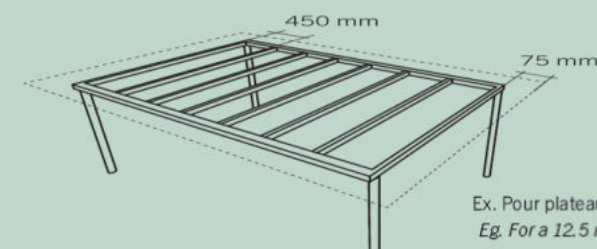

Ex. Pour plateau de 12,5 mm
Eg. For a 12.5 mm table top

Alu/ métallique avec protection laquée
Alu / metal with protective lacquer